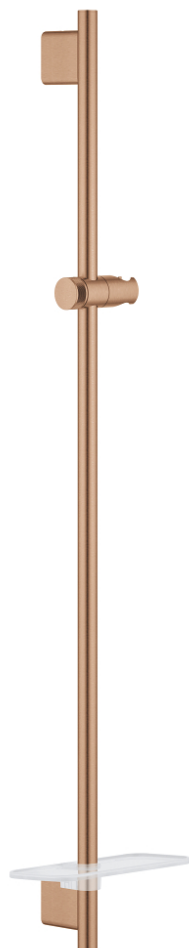

26 603 DL0 BARĂ DE DUȘ, 900 MM

DESCRIEREA PRODUSULUI

- cu suporturi metalice de perete
- glisor cu suport pivotant
- **GROHE QuickFix** (distanță reglabilă între suporturile de prindere pentru perete pentru adaptarea la găurile existente)
- **GROHE TileFix** adjustable depth on upper and lower bracket
- polița **GROHE EasyReach**
- finisaj **GROHE StarLight**