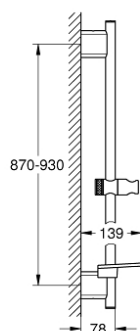

26 603 DL0 BARĂ DE DUȘ, 900 MM

DESCRIEREA PRODUSULUI

- cu suporturi metalice de perete
- glisor cu suport pivotant
- **GROHE QuickFix** (distanță reglabilă între suporturile de prindere pentru perete pentru adaptarea la găurile existente)
- **GROHE TileFix** adjustable depth on upper and lower bracket
- polița **GROHE EasyReach**
- finisaj **GROHE StarLight**